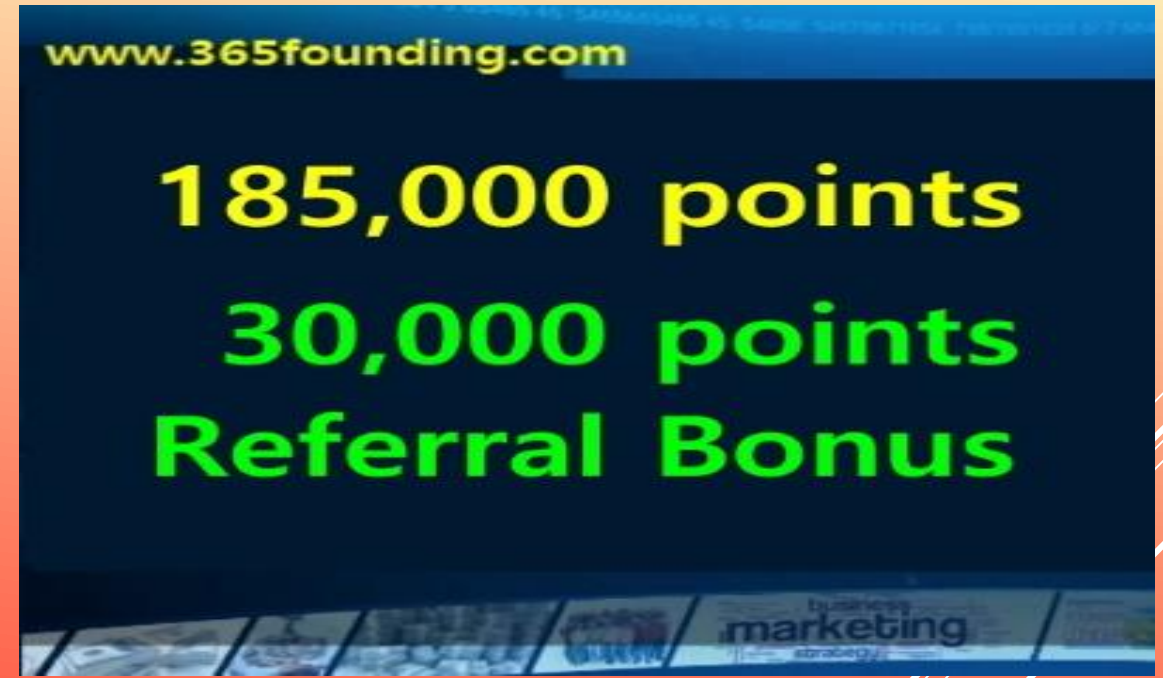

⑥วันกำหนดส่ง: กำหนดเวลาจะจัดขึ้นในเวลาเที่ยงคืน
ของวันสุดท้ายของแต่ละเดือน (ตามสิงคโปร์) และจะมีการสร้างรหัสอวาตาร์ใหม่และรักษารหัสไว้

ประเภทของโบนัส

การกระจาย

โบนัสผู้อ้างอิง

โบนัสผู้สนับสนุน

จับคู่โบนัส

รหัส Avatar

**เงินช่วยเหลือของ 365founding Club จะจ่ายสำหรับการซื้อ
โซลูชันเพื่อร่ำรวย (185 ดอลลาร์) และค่าเพื่อสำหรับการขาย
เหรียญจะจ่ายตามระเบียบการขาย " KGE_Coin "**

โบนัสผู้อ้างอิง

เงินช่วยเหลือของ 365founding Club จะจ่ายสำหรับการซื้อ
โซลูชันเพื่อร่ำรวย (185 ดอลลาร์) และค่าเพื่อสำหรับการขาย
เหรียญจะจ่ายตามระเบียบการขาย "KGE_Coin"