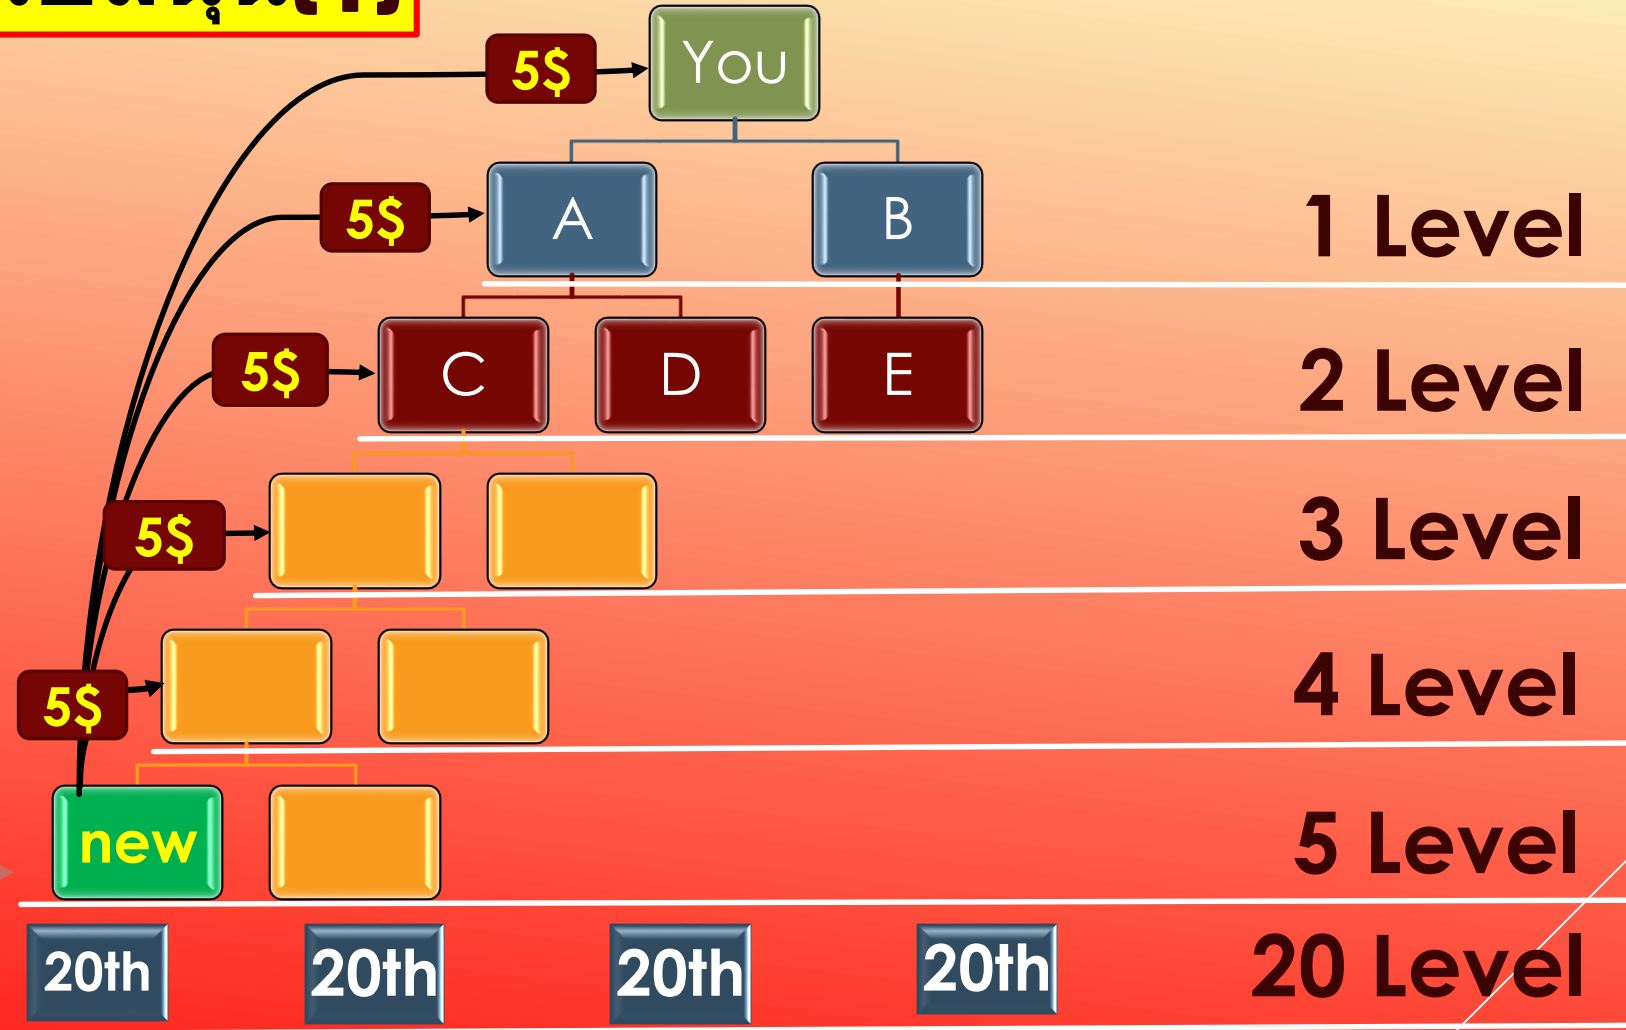

โบนัสผู้สนับสนุน(1)