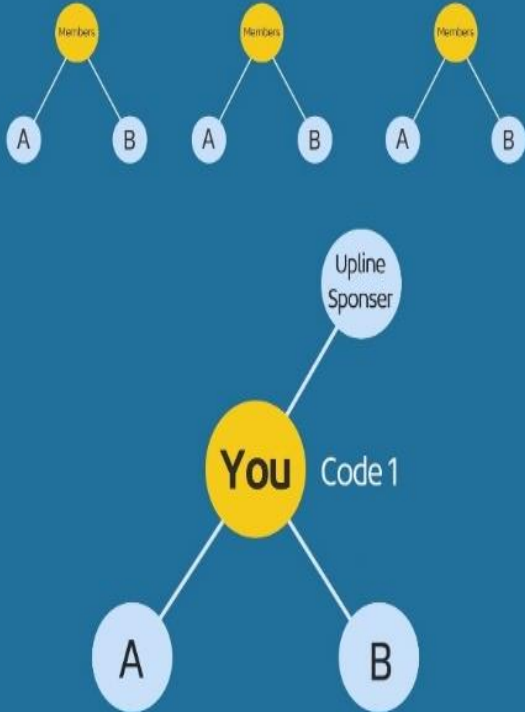

ระบบปฏิบัติการ

www.365founding.com

Binary System

1. หลักการจัดตำแหน่ง

①ระบบ: ระบบไบนารี

②หลักการจัดเรียง: Spillover แนะนำโดยตัวคุณเอง
จัดแนวจากซ้ายไปขวา

③เกณฑ์การเรียงลำดับ: เรียงตามรหัสไม่ใช่ตามบุคคล

④มูลค่ารหัส: 100,000 คะแนน (100 ดอลลาร์สหรัฐ)

⑤บัญชี: อนุญาตให้ใช้บัญชีเดียวต่อคน(หลายบัญชีไม่สนใจ)

⑥วันกำหนดส่ง: กำหนดเวลาจะจัดขึ้นในเวลาเที่ยงคืน
ของวันสุดท้ายของแต่ละเดือน (ตามสิงคโปร์) และจะมีการสร้างรหัสอวาตาร์ใหม่และรักษารหัสไว้