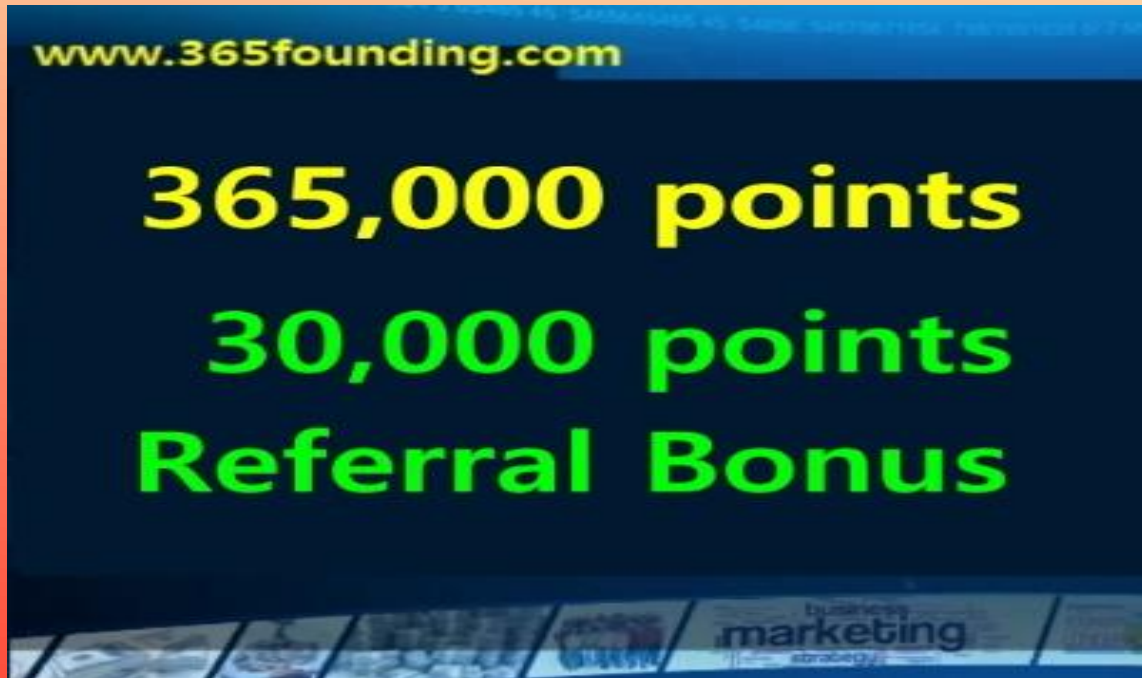

⑥วันกำหนดส่ง: กำหนดเวลาจะจัดขึ้นในเวลาเที่ยงคืน
ของวันสุดท้ายของแต่ละเดือน (ตามสิงคโปร์) และจะมีการสร้างรหัสอวาตาร์ใหม่และรักษารหัสไว้

ประเภทของโบนัส

การกระจาย

โบนัสผู้อ้างอิง

โบนัสผู้สนับสนุน

จับคู่โบนัส

รหัส Avatar

**เงินช่วยเหลือของ 365founding Club จะจ่ายสำหรับการซื้อ
โซลูชันเพื่อร่ำรวย (185 ดอลลาร์) และค่าเพื่อสำหรับการขาย
เหรียญจะจ่ายตามระเบียบการขาย " KGE_Coin "**

โบนัสผู้อ้างอิง

เงินช่วยเหลือของ 365founding Club จะจ่ายสำหรับการซื้อ
โซลูชันเพื่อร่ำรวย (185 ดอลลาร์) และค่าเพื่อสำหรับการขาย
เหรียญจะจ่ายตามระเบียบการขาย "KGE_Coin"